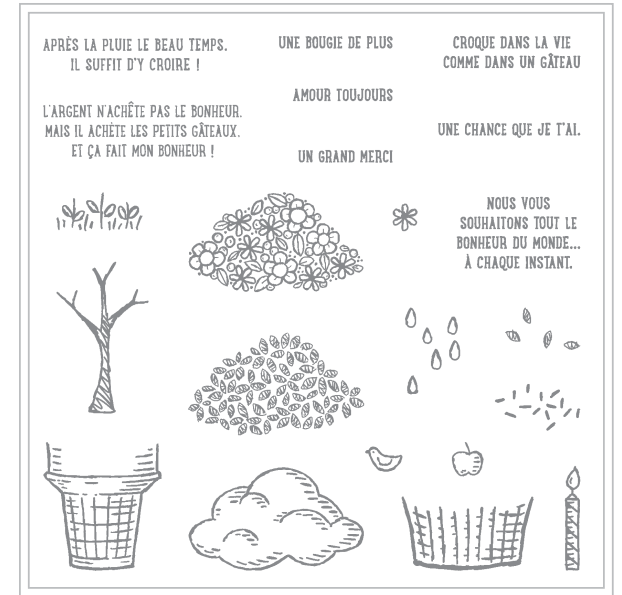

Set de tampons en résine Parcelles de vie
140038 **$21.00** Photopolymer